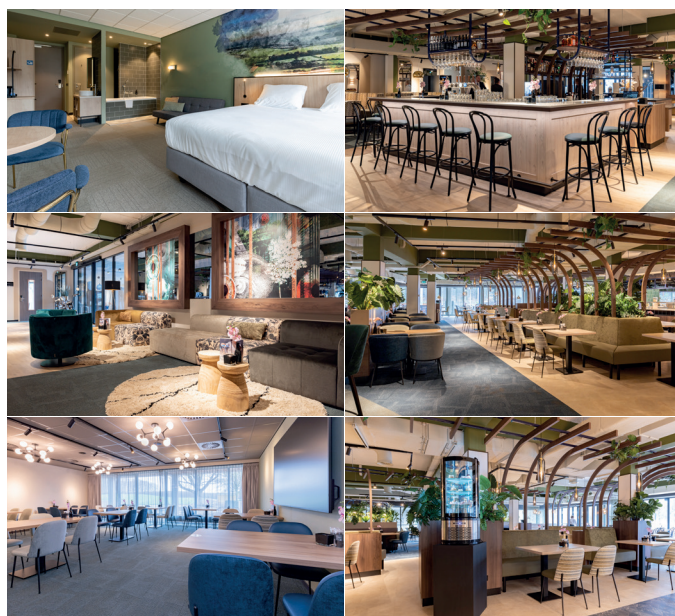

HOTELFACILITEITEN

Gratis WiFi

Culinaire à la carte restaurant

Gratis parkeren

E-bike verhuur

Elektrische laadpaal

Terras