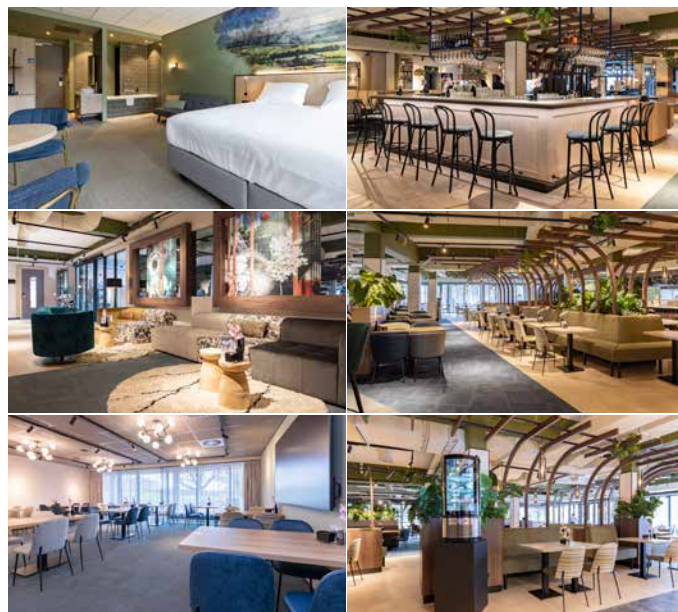

HOTELFACILITEITEN

Gratis WiFi

Culinair à la carte restaurant

Gratis parkeren

E-bike verhuur

Elektrische laadpaal

Terras